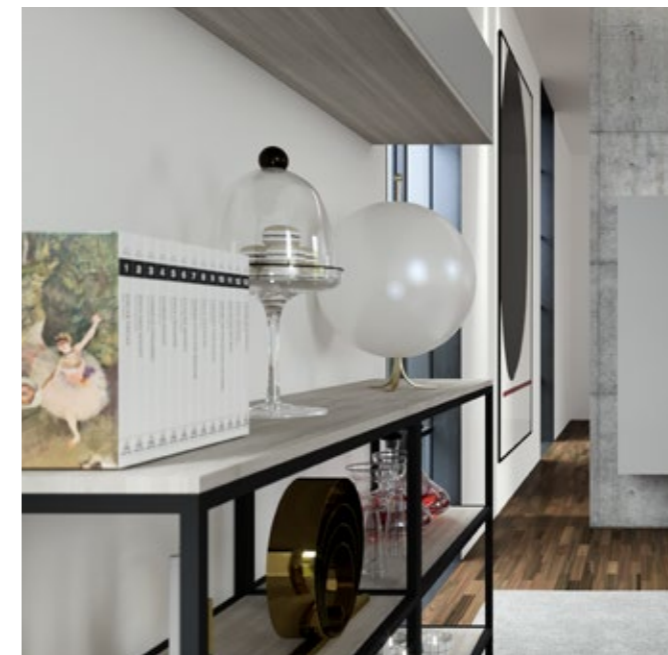

Οι επιτοιχίες συνθέσεις, άλλοτε οριζόντιες και άλλοτε κάθετες, εξυπηρετούν κάθε ανάγκη σας.

Wall-mounted compositions, horizontal or vertical, serve your every need.